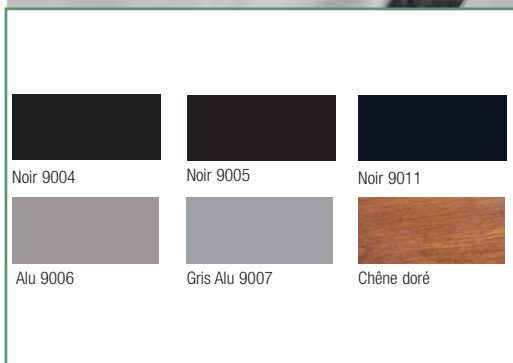

# Tôles Aluminium Couleur Satiné

 **A1** Incombustible

 **GARANTIE 10 ans**

4

 Blanc 9001	 Blanc gris 9002	 Blanc 9003
 Blanc Perle 1013	 Ivoire 1015	 Blanc 9018
 Beige gris 1019	 Brun 1247	
 Rouge 3003	 Rouge 3004	 Rouge 3011
 Bleu 5003	 Bleu 5008	 Bleu 5009
 Vert 6005	 Vert 6019	
 Gris 6006	 Gris 7001	 Gris 7004
 Gris 7005	 Gris 7006	 Gris 7010
 Gris 7011	 Gris 7012	 Gris 7013
 Gris 7015	 Gris 7016	 Gris 7021
 Gris 7022	 Gris 7023	 Gris 7024
 Gris 7030	 Gris 7031	 Gris 7032
 Gris 7033	 Gris 7035	 Gris 7036
 Gris 7037	 Gris 7038	 Gris 7039
 Gris 7040	 Gris 7042	 Gris 7043
 Gris 7044	 Gris 7046	 Gris 7047
 Brun 8003	 Brun 8004	 Brun 8011
 Brun 8012	 Brun 8016	 Brun 8017
 Brun 8019	 Brun 8014	 Brun 8022
 Brun 8025	 Brun 8028	

# Tôles Aluminium Couleur Autres

Photo Sunclear

Tôles texturées - photo Sunclear

Photo Sunclear